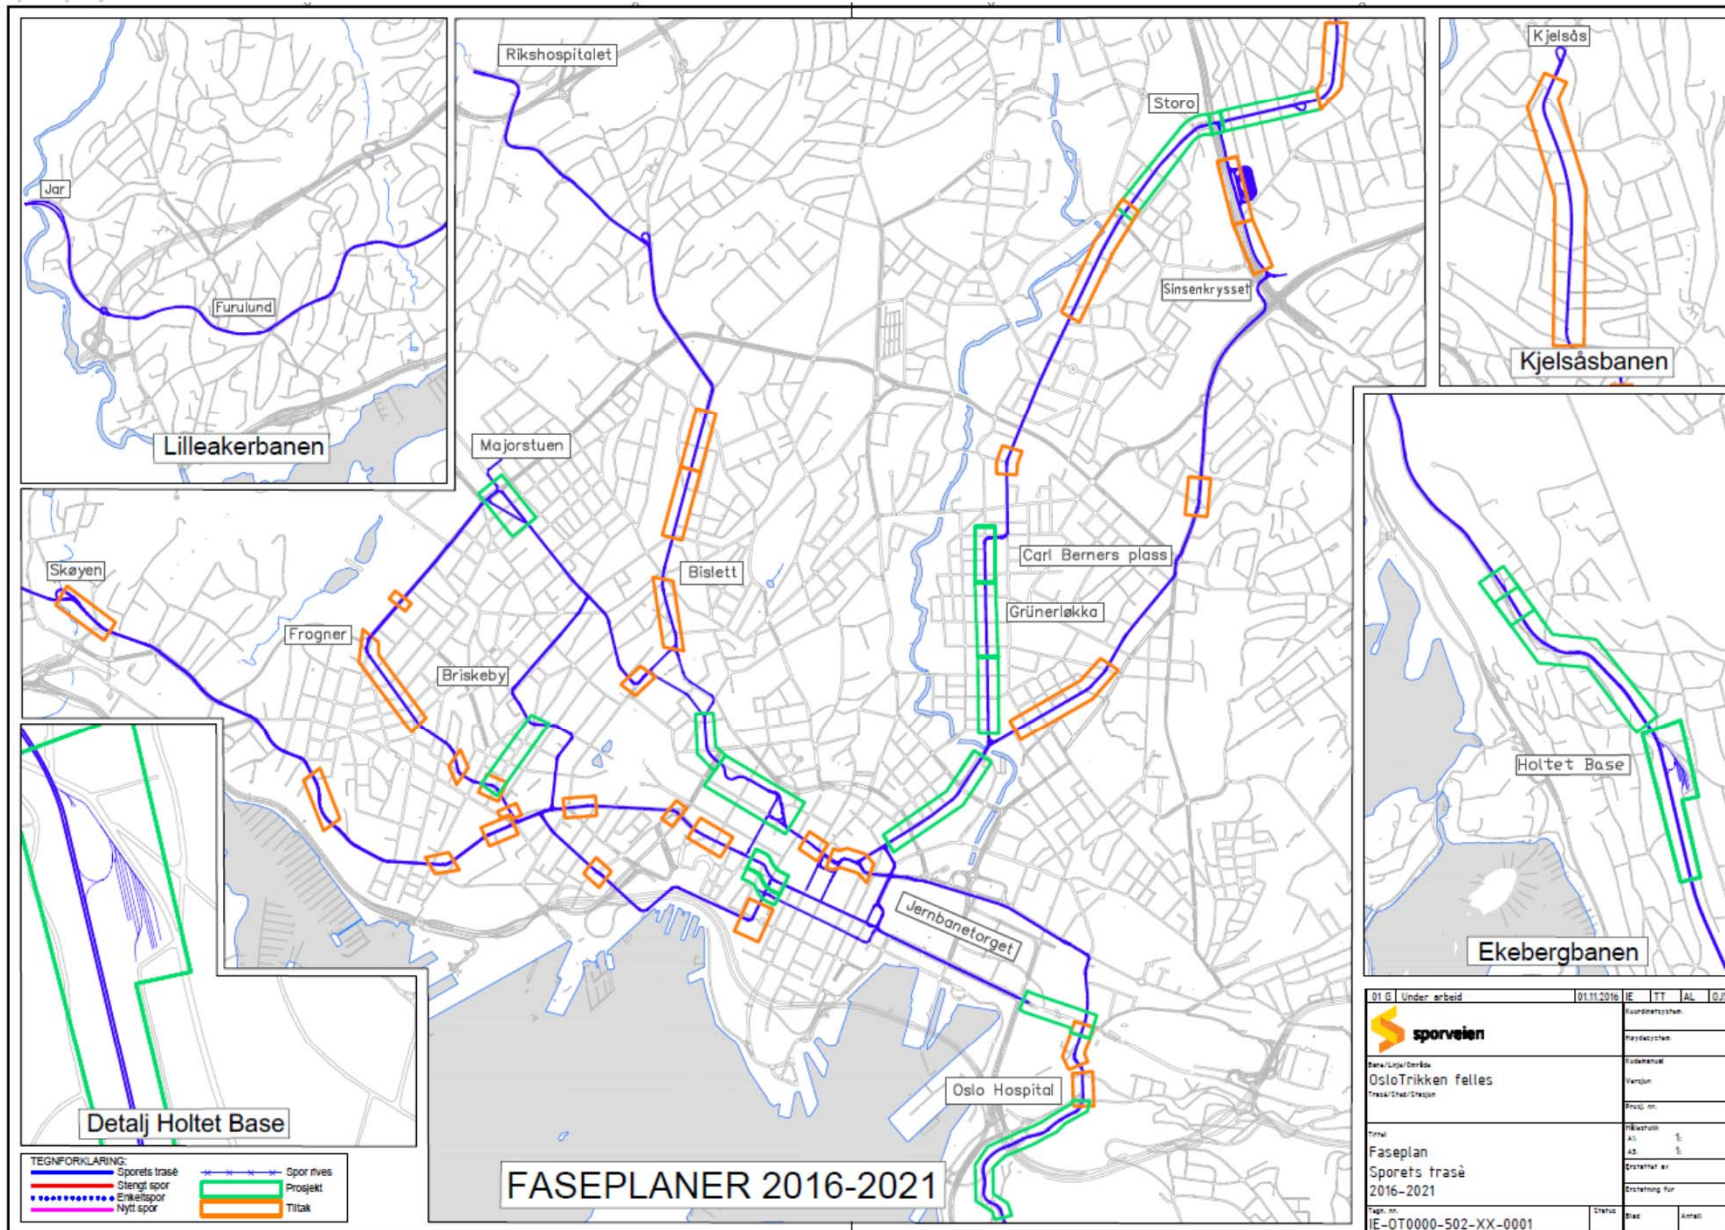

SAMLA PLAN

Nye trikker
NOK 4 mrd

Ny infrastruktur
for trikk og
opprusting av
byrom
NOK 2,5 mrd