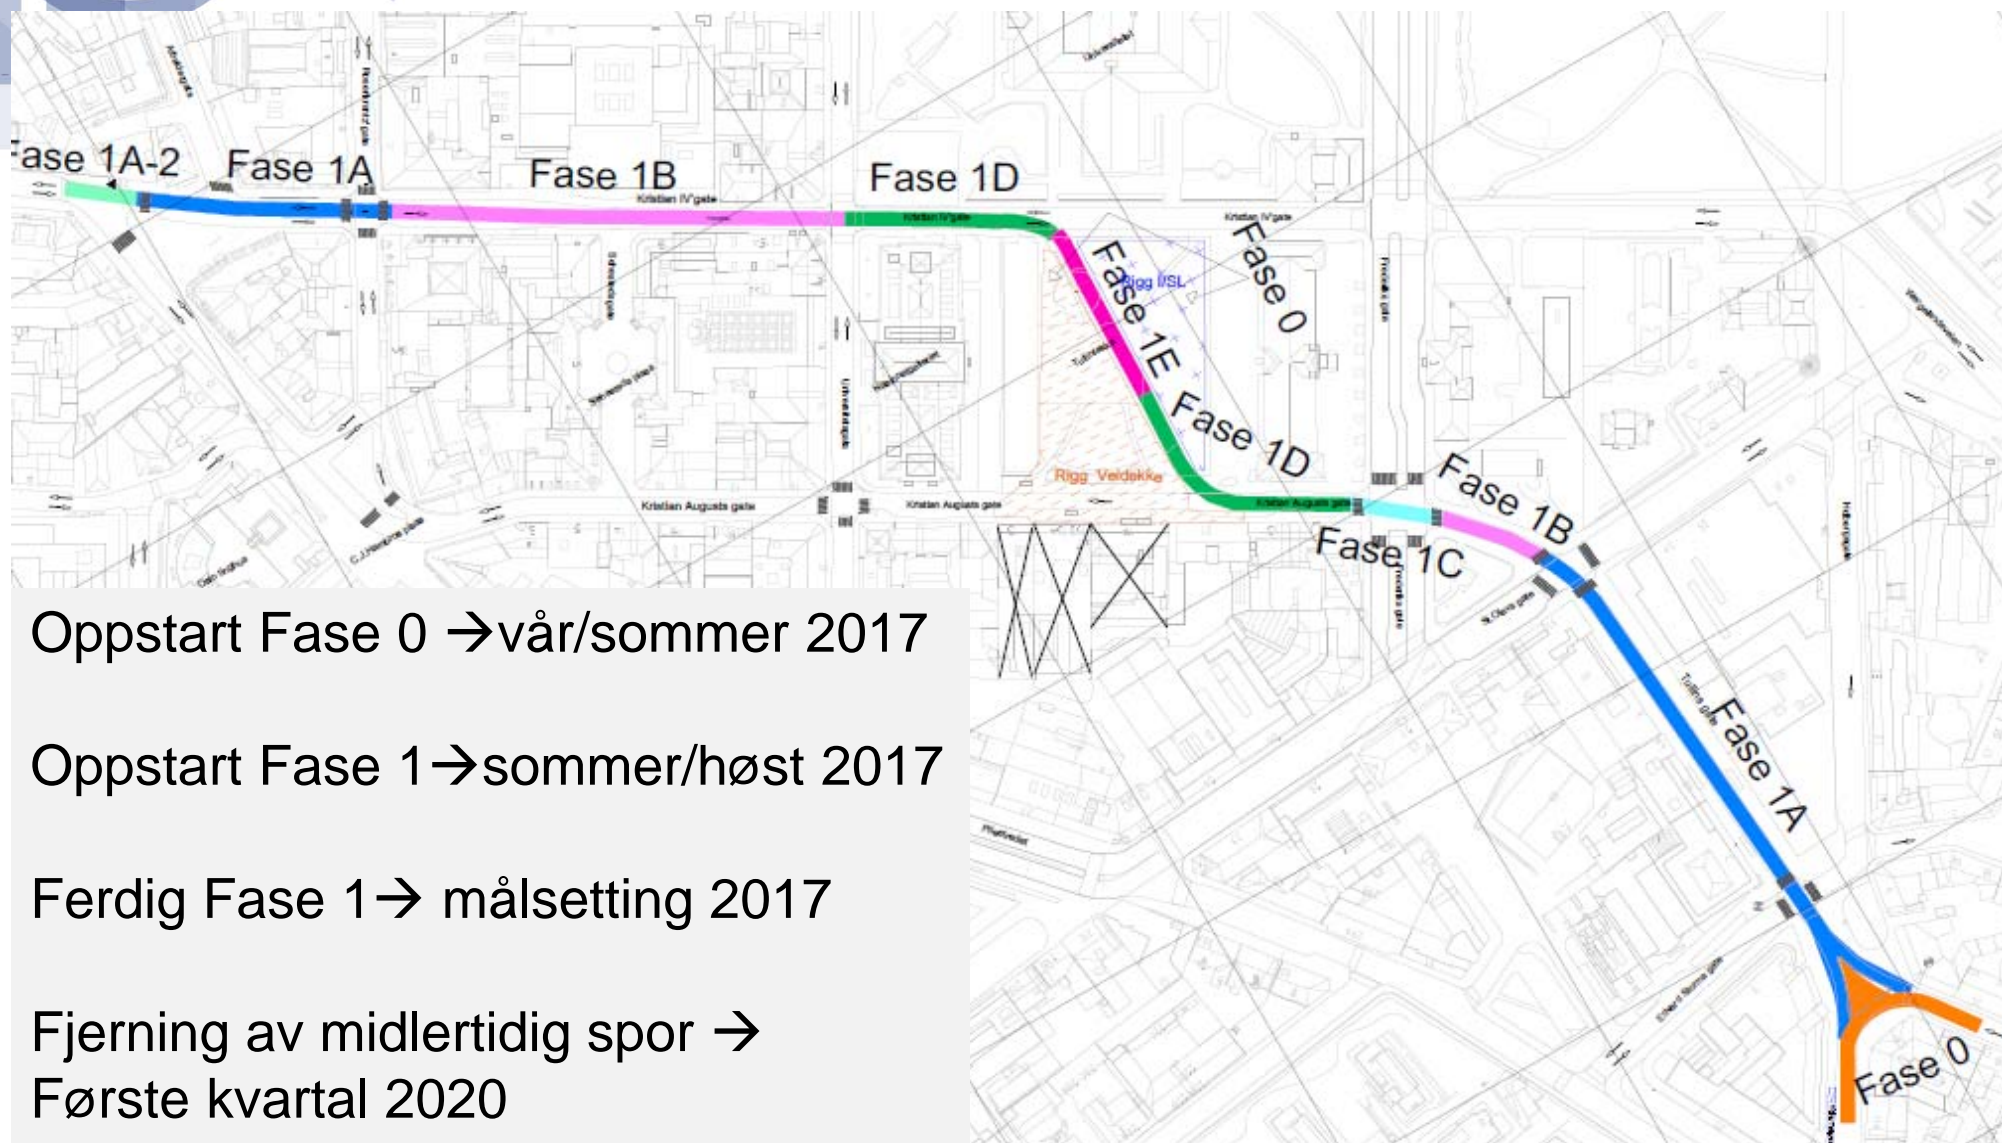

ANSLÅTT FREMDRIFT

PRINSIPP FOR HVORDAN VI SKAL JOBBE

JLLINS GATE PR. 1290

tt ved holdeplass Holbergs plass
tt nordover

11 - 11

HVORDAN BLIR DETTE? PRINSENS GATE UTEN TRIKK

HVORDAN BLIR DETTE? ADKOMST BUTIKKER