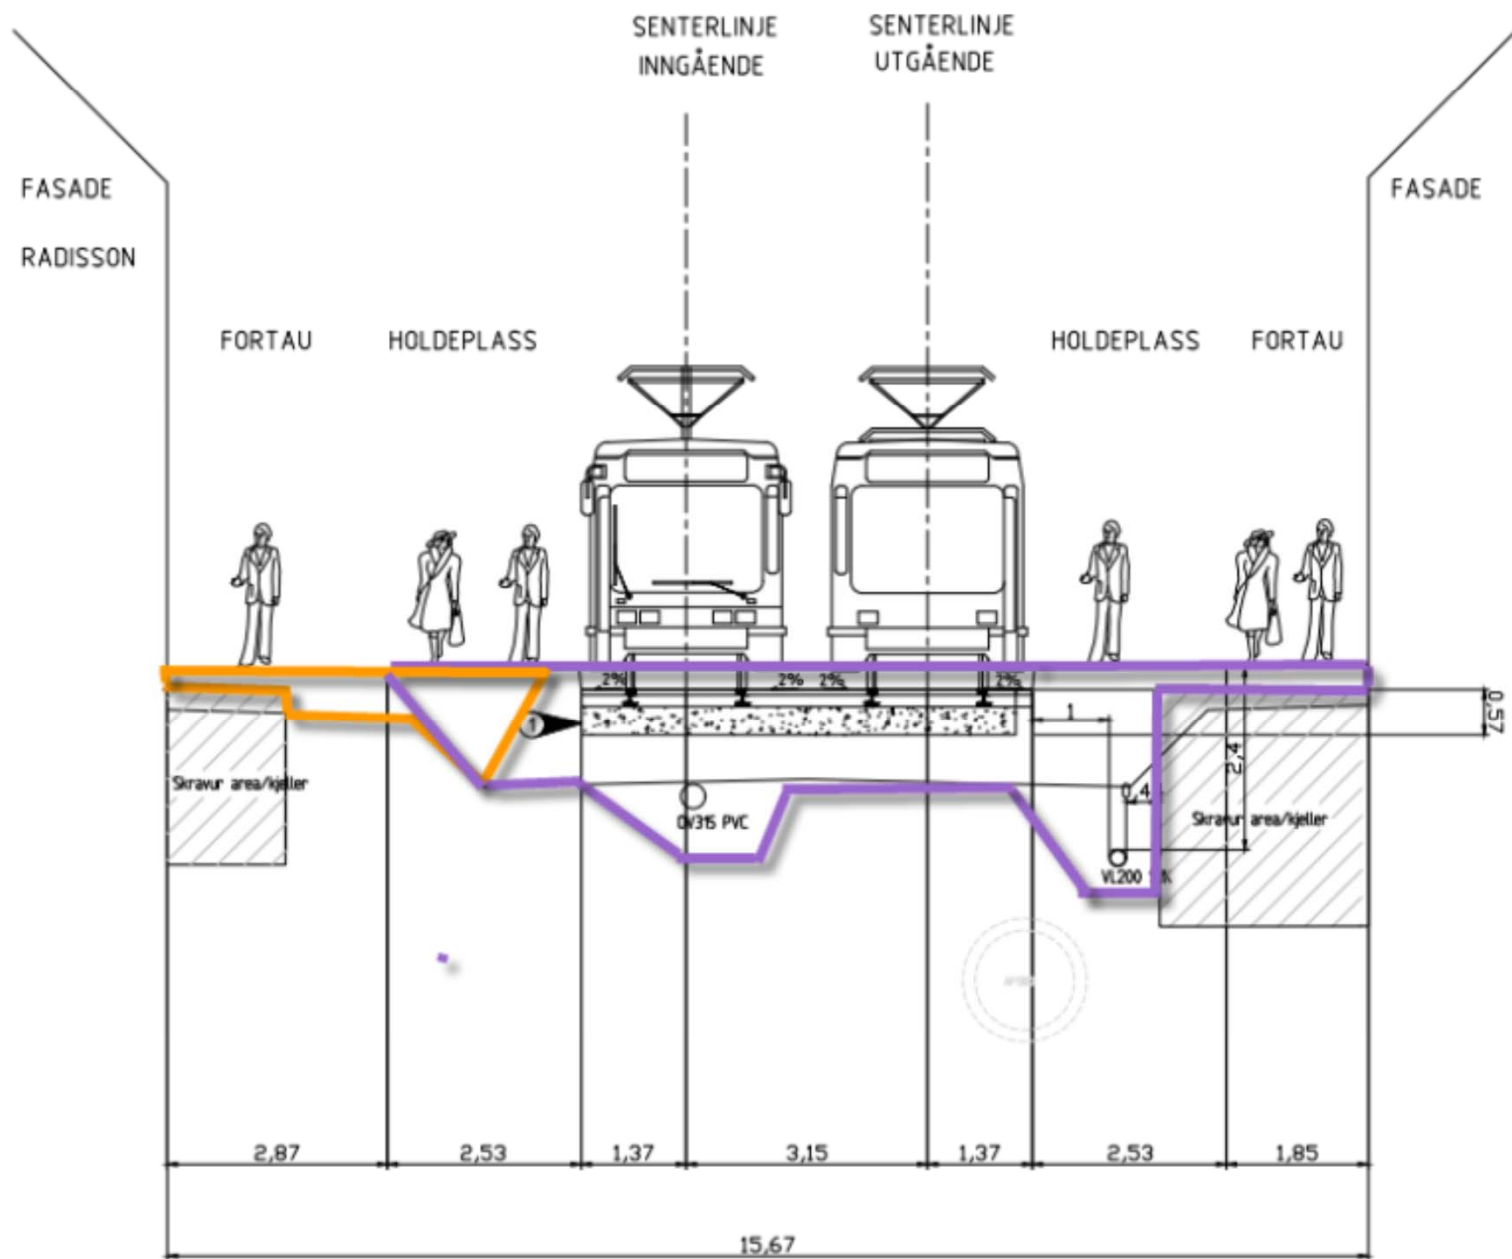

ANSLÅTT FREMDRIFT

PRINSIPP FOR HVORDAN VI SKAL JOBBE

JLLINS GATE PR. 1290

tt ved holdeplass Holbergs plass
tt nordover

11 - 11

HVORDAN BLIR DETTE? PRINSENS GATE UTEN TRIKK

HVORDAN BLIR DETTE? ADKOMST BUTIKKER